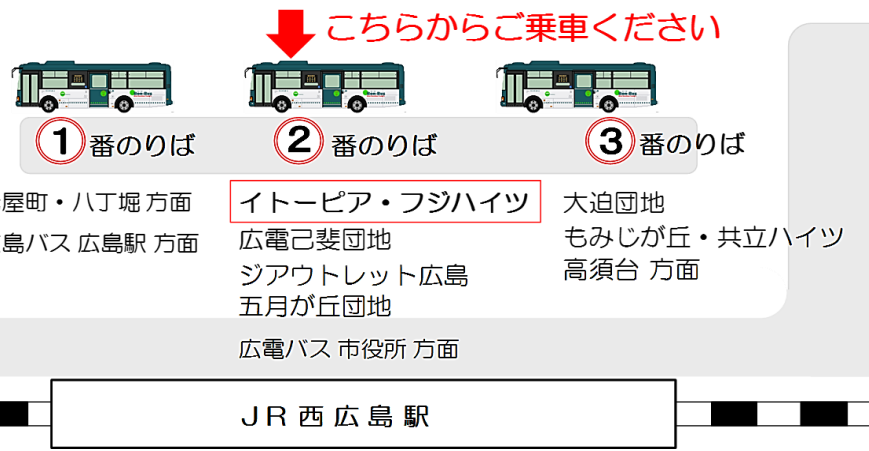

# 西広島駅前の のりばを 変更します

2020年3月14日 土曜日より  
イトーピア・フジハイツ方面の のりばを  
2番のりば（ホーム中央）へ変更します

エイチ・ディー西広島株式会社

2020年3月14日改正