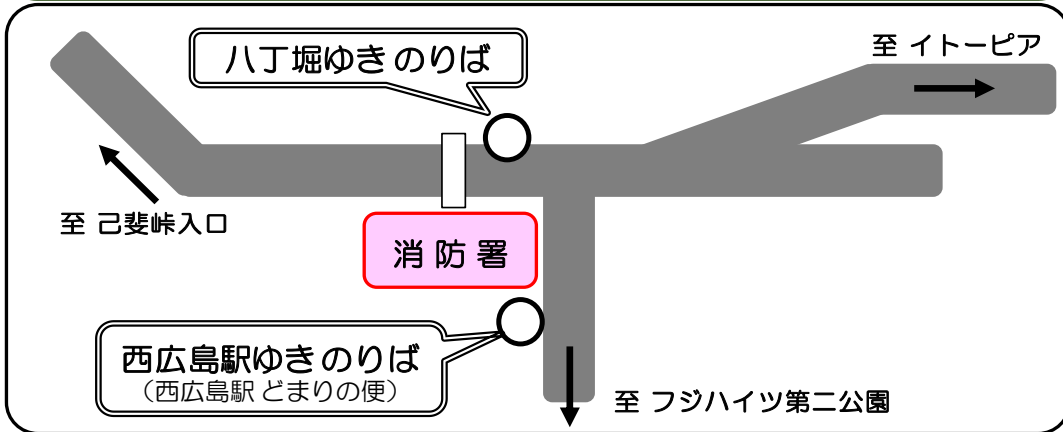

※ 交通渋滞等により、運行がみだれることがありますので、ご了承のうえご利用願います。

↑ フジハイツ消防署前 バスのりば

※印の便は 西広島駅 を経由する 八丁堀ゆきです。

己斐橋、西広島駅へお越しの方で、※印の便にご乗車される際は、八丁堀ゆきの のりばで ご乗車ください。

西広島駅を経由する八丁堀ゆきは、西区役所前を経由します。福島町・都町は通りませんのでお気をつけください。(西広島駅を通らない便や、八丁堀からフジハイツ経由の広電己斐団地・大迫団地ゆきは福島町・都町を通ります。)

イトーピアマンション・己斐東小学校方面

路線番号	イトーピア 方面ゆき				西広島駅 方面ゆき			
	西②番広のり島ば(駅)堀	フジハイツ第二公園	己斐東小学校前	イトーピアマンション	イトーピアマンション	己斐東小学校前	フジハイツ第二公園	西広島駅
11-18	7:30	...	7:36	7:37	7:37	7:38	7:45	7:55
11-18	8:00	...	8:06	8:07	8:07	8:08	8:15	8:25
11-18	9:00	...	9:06	9:07	9:07	9:08	9:15	9:25
11-18	9:58	...	10:04	10:05	10:05	10:06	10:13	10:23
11-18	10:58	...	11:04	11:05	11:05	11:06	11:13	11:23
11-18	11:58	...	12:04	12:05	12:05	12:06	12:13	12:23
11-18	12:58	13:08	13:12	13:13	13:13	13:14	...	13:23
11-18	13:58	14:08	14:12	14:13	14:13	14:14	...	14:23
11-18	14:58	15:08	15:12	15:13	15:13	15:14	...	15:23
11-18	15:58	16:08	16:12	16:13	16:13	16:14	...	16:23
11-18	16:58	17:08	17:12	17:13	17:13	17:14	...	17:23
11-18	17:58	18:08	18:12	18:13	18:13	18:14	...	18:23
11-18	19:10	19:20	19:24	19:25	19:25	19:26	...	19:35

2020年3月14日 土曜日より
イトーピア・フジハイツ方面の のりばを
2番のりば (ホーム中央) へ変更します

↓ こちらからご乗車ください

紙屋町・八丁堀方面
広島バス 広島駅 方面

イトーピア・フジハイツ
広電己斐団地
シアウトレット広島
五月が丘団地
広電バス 市役所 方面

大迫団地
もみじが丘・共立ハイツ
高須台 方面

JR 西広島駅

お忘れもの、運行時刻、運賃などのお問い合わせは
ボン・バス
エイチ・ディー西広島 TEL (082) 507-3512

《ポケット版時刻表 切り取ってお使いください》

フジハイツ消防署 → 西広島駅・八丁堀				八丁堀 → 広電己斐団地			
月～金曜日		土曜日・日祝日		月～金曜日		土曜日・日祝日	
行先	八丁堀ゆき	西広島駅ゆき	行先	八丁堀ゆき	西広島駅ゆき	行先	己斐上三丁目
6	(51)		6		(16 46)	9	10 40
7	40	(11 33)	7		(16)	10	10 40
8	38	(06 37)	8	43	(16)	11	40
9	46	(14 39)	9	43	(16)	12	40
10	43	(14)	10	43	(14)	13	40
11	43	(14)	11	43	(14)	14	40
12	43	(14)	12	43	(14)	15	40
13	43	(09)	13	43	(09)	16	40
14	43	(09)	14	43	(09)	17	40
15	48	(09)	15	43	(09)	18	40
16	48	(09)	16	43	(09)	19	45
17	04 (32)	(09)	17	43	(09)	20	45
18	58	(09)	18		(09)	21	25
19		(09)	19		(21)		
20	02	(10)	20				

00 = フジハイツ 経由
00 = シアウトレット広島 ゆき
00 = 西広島駅前を通ります。