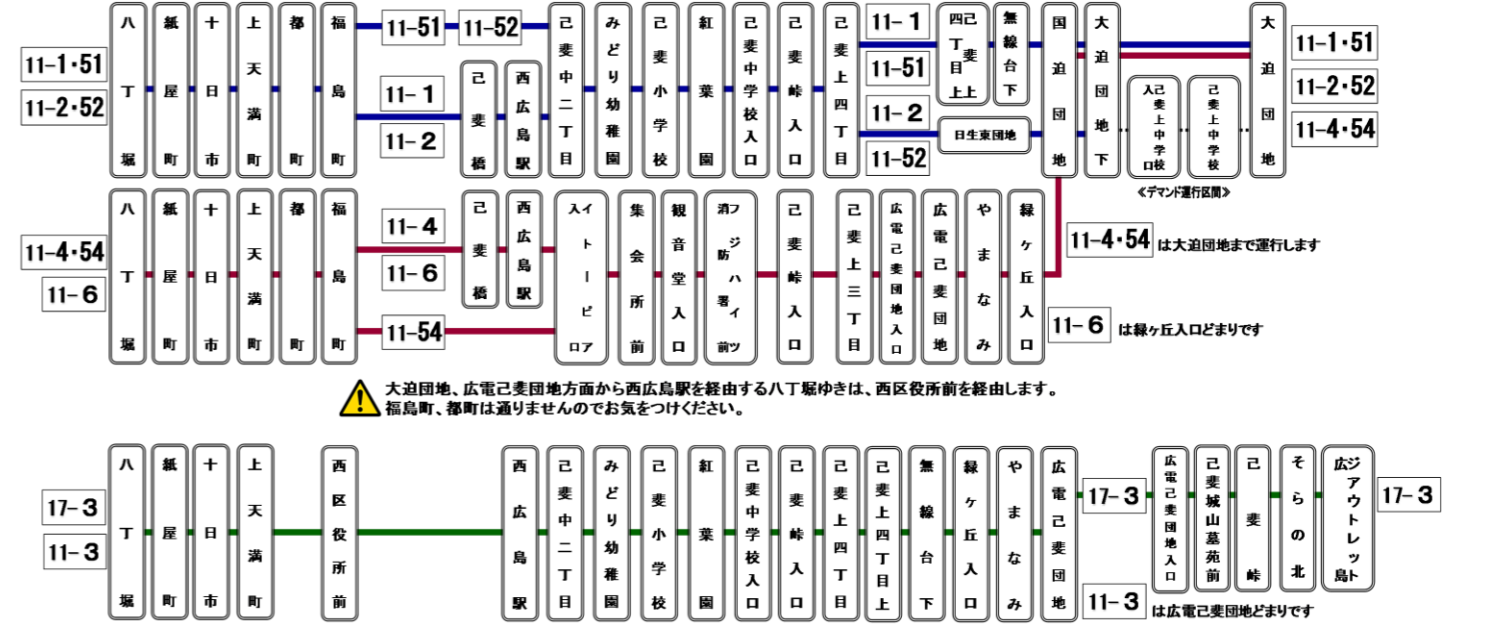

八丁堀・紙屋町～大迫団地・広電己斐団地 時刻表

《平日》

《土曜・日祝日》

Table with 12 columns: 大迫団地, 国東, 日生, 無線, 緑ヶ丘, 広電己斐団地, 己斐上三丁目, 己斐, 己斐, 己斐, 己斐, 己斐, 大迫団地. Rows show departure times for various routes.

Table with 12 columns: 大迫団地, 国東, 日生, 無線, 緑ヶ丘, 広電己斐団地, 己斐上三丁目, 己斐, 己斐, 己斐, 己斐, 大迫団地. Rows show departure times for various routes.

Table with 12 columns: 大迫団地, 国東, 日生, 無線, 緑ヶ丘, 広電己斐団地, 己斐上三丁目, 己斐, 己斐, 己斐, 己斐, 大迫団地. Rows show departure times for various routes.

Table with 12 columns: 大迫団地, 国東, 日生, 無線, 緑ヶ丘, 広電己斐団地, 己斐上三丁目, 己斐, 己斐, 己斐, 己斐, 大迫団地. Rows show departure times for various routes.

印の便はシアウトレット広島を始発とし、広電己斐団地、無線台下まわりで運行する八丁堀ゆきです。無線己斐団地、やまなみ、緑ヶ丘入口よりご乗車される際は、無線台下方面ののりばからご乗車ください。

お客様の申し出により、己斐上中学校 方面へデマンド運行いたします。※大迫団地ゆきの便について、お客様からのお申し出により、己斐上中学校 経由で 大迫団地まで運行します。

印の便はシアウトレット広島を始発とし、広電己斐団地、無線台下まわりで運行する八丁堀ゆきです。無線己斐団地、やまなみ、緑ヶ丘入口よりご乗車される際は、無線台下方面ののりばからご乗車ください。

Table with 2 columns: 月～金曜日, 土曜日・日祝日. Rows show departure times for various routes.

お忘れもの、運行時刻、運賃などのお問い合わせは ポン・バス エイチ・ディー西広島(株) TEL (082) 507-3512

※八丁堀・西広島駅発、無線台下経由 広電己斐団地ゆきは、路線番号を【11-3】に変更しました。