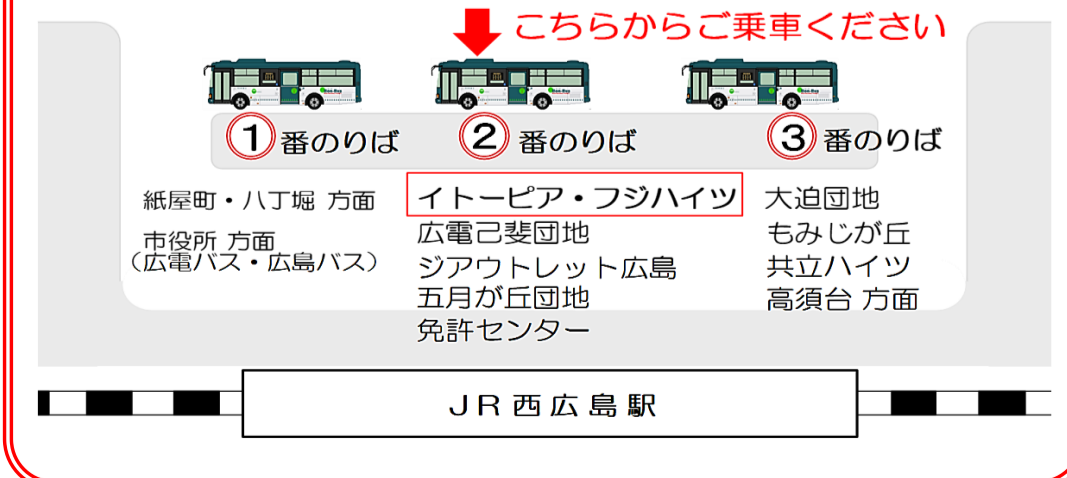

西広島駅前 バスのりば

イトーピア・フジハイツ方面へのバスは2番のりば(ホーム中央)よりご乗車ください

《ポケット版時刻表 切り取ってお使いください》

フジハイツ消防署 → 西広島駅・八丁堀						八丁堀 → 広電己斐団地					
月～金曜日			土曜日・日祝日			月～金曜日			土曜日・日祝日		
行先	八丁堀ゆき	西広島駅ゆき	行先	八丁堀ゆき	西広島駅ゆき	行先	己斐小学校	フジハイツ	行先	己斐小学校	フジハイツ
6		51	6		16	9	10	40	9	10	40
7	40	11	7	43	16	10	05	50	10	05	50
8	43	17	8	46	16	11	50	10	11	50	10
9	33	16	9	33	16	12	50	10	12	50	10
10	33	14	10	33	14	13	50	10	13	50	10
11	33		11	33		14	50	10	14	50	10
12	33	14	12	33	14	15	50	10	15	50	10
13	33		13	33		16	50	10	16	50	10
14	33	09	14	33	09	17	45	10	17	50	10
15	33		15	33		18	45	10	18	50	10
16	33	09	16	33	09	19	40	10	19	45	10
17	32	09	17	33	09	20	54	12	20	54	10
18	32	09	18	33	09	21		12	21		10
19		21	19		21						

00 = 西広島駅前を通ります。 00 = 広電己斐団地 経由 大迫団地 ゆき 00 = シアウトレット広島 方面ゆき