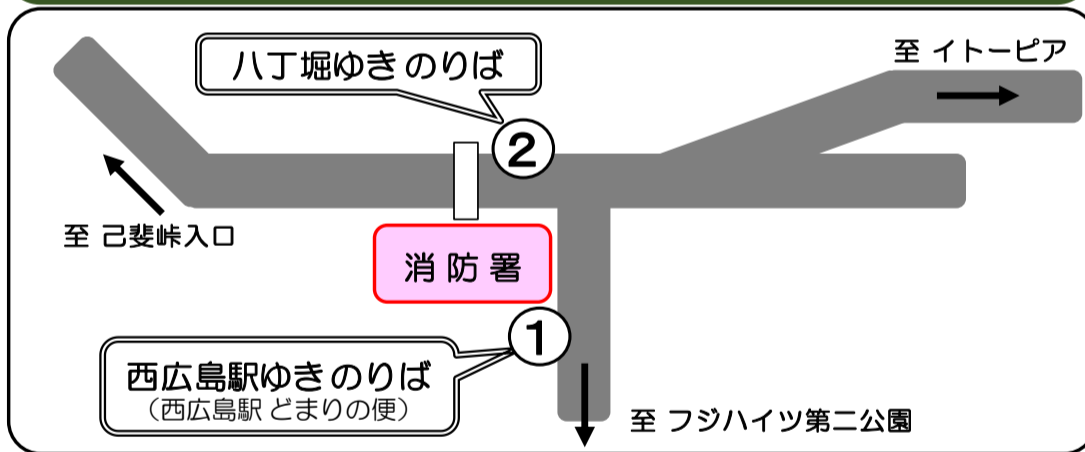

※ 交通渋滞等により、運行がみだれることがありますので、ご了承のうえご利用願います。

↑ フジハイツ消防署前 バスのりば

イトーピアマンション・己斐東小学校方面

※印の便は西広島駅を経由する八丁堀ゆきです。
己斐橋、西広島駅へお越しの方で※印の便にご乗車される際は、八丁堀ゆきのりば(②の番号の付いたのりば)でご乗車ください。

イトーピア方面ゆき				
路線番号	西②番のりば	フジハイツ第二公園	己斐東小学校前	イトーピアマンション
11-18	7:18	...	7:24	7:25
11-18	8:00	...	8:07	8:08
11-18	9:00	...	9:06	9:07
11-18	9:58	...	10:04	10:05
11-18	11:58	...	12:04	12:05
11-18	13:58	14:08	14:12	14:13
11-18	15:58	16:08	16:12	16:13
11-18	16:58	17:08	17:12	17:13
11-18	17:58	18:08	18:12	18:13
11-18	19:10	19:20	19:24	19:25

西広島駅方面ゆき			
イトーピアマンション	己斐東小学校前	フジハイツ第二公園	西広島駅
7:25	7:26	7:33	7:43
8:08	8:09	8:16	8:28
9:07	9:08	9:15	9:25
10:05	10:06	10:13	10:23
12:05	12:06	12:13	12:23
14:13	14:14	...	14:23
16:13	16:14	...	16:23
17:13	17:14	...	17:23
18:13	18:14	...	18:25
19:25	19:26	...	19:35

西広島駅を経由する八丁堀ゆきは、西区役所前を経由します。
福島町・都町は通りませんのでお気をつけください。
(西広島駅を通らない便や、八丁堀からフジハイツ経由の広電己斐団地・大迫団地ゆきは福島町・都町を通ります。)

《ポケット版時刻表 切り取ってお使いください》

フジハイツ消防署 → 西広島駅・八丁堀			
月～金曜日		土曜日・日祝日	
6	40	51	6
7	43	11 34	7
8	43	17	8
9	33	16	9
10	33	14	10
11	33	14	11
12	33	14	12
13	33	14	13
14	33	09	14
15	33	09	15
16	33	09	16
17	32 59	09	17
18	32	09	18
19		21	19

00 = 西広島駅前を通ります。

西広島駅 → フジハイツ方面			
月～金曜日		土曜日・日祝日	
7	18	7	30
8	00	8	00
9	00 58	9	00 58
10		10	28
11	58	11	58
12		12	31
13	58	13	58
14		14	31
15	58	15	58
16	58	16	58
17	58	17	58
18		18	31
19	10	19	10
20		20	30
21		21	29

00 = イトーピアマンションをとります
00 = 広電己斐団地(緑ヶ丘入口)止まり
(広電己斐団地・大迫団地ゆきは、フジハイツ第二公園を経由しません。)

西広島駅・八丁堀までの運賃			
西	《170円》	イトーピアマンション	
広	《180円》	己斐東小学校前	
島		フジハイツ第二公園	
駅	《170円》	フジハイツ消防署前	《260円》
		観音堂入口	《250円》
		集会所前	
		イトーピア入口	《220円》

お忘れもの、運行時刻、運賃などのお問い合わせは
ポン・バス
エイチ・ディー西広島(株) TEL (082) 507-3512