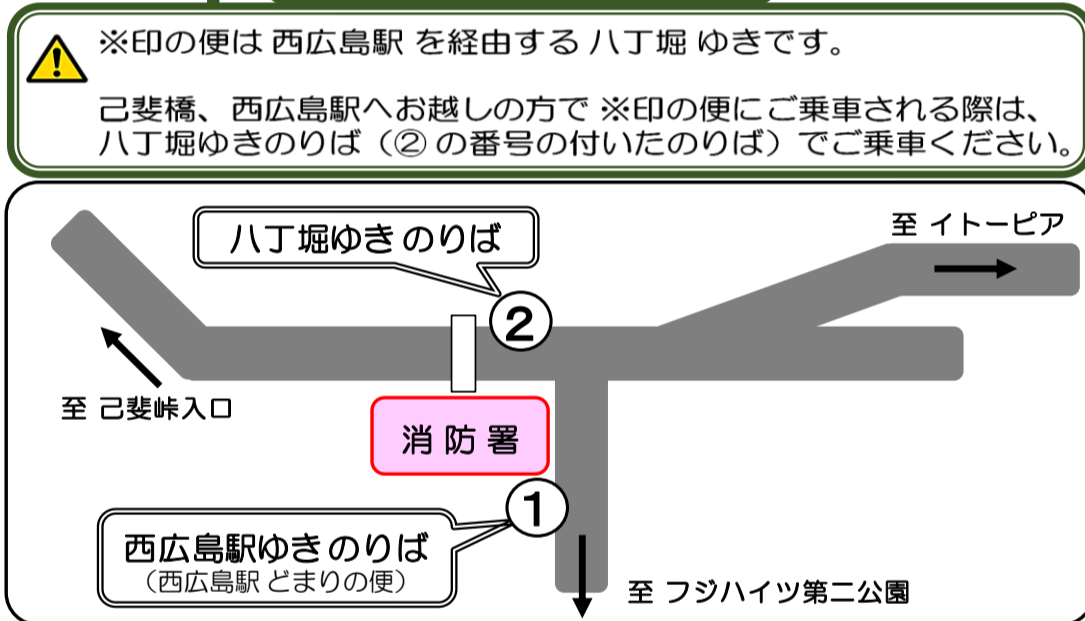

イトーピア・フジハイツ方面 ゆき												
路線番号	八丁堀(東急前)	紙屋(エディオン西館前)町	西広島(番のり島)駅	イトーピア入口	集会所前	観音堂入口	フジハイツ消防署前	フジハイツ第二公園	己斐峠入口	(行き先)		
11-18			7:30	7:33	7:34	7:40	7:42	7:45				
11-18			8:00	8:03	8:04	8:10	8:12	8:15				
11-18			9:00	9:03	9:04	9:10	9:12	9:15				
11-18			9:58	10:01	10:02	10:08	10:10	10:13				
11-4			10:36	10:39	10:40	10:41	10:43	...	10:45	大迫		
11-4	11:10	11:16	11:31	11:34	11:35	11:36	11:38	...	11:40	大迫		
11-18			11:58	12:01	12:02	12:08	12:10	12:13				
11-4	12:10	12:16	12:31	12:34	12:35	12:36	12:38	...	12:40	大迫		
11-4	13:10	13:16	13:31	13:34	13:35	13:36	13:38	...	13:40	大迫		
11-18			13:58	14:01	14:02	14:03	14:05	14:08				
11-4	14:10	14:16	14:31	14:34	14:35	14:36	14:38	...	14:40	大迫		
11-4	15:10	15:16	15:31	15:34	15:35	15:36	15:38	...	15:40	大迫		
11-18			15:58	16:01	16:02	16:03	16:05	16:08				
11-4	16:10	16:16	16:31	16:34	16:35	16:36	16:38	...	16:40	大迫		
11-18			16:58	17:01	17:02	17:03	17:05	17:08				
11-4	17:10	17:16	17:31	17:34	17:35	17:36	17:38	...	17:40	大迫		
11-18			17:58	18:01	18:02	18:03	18:05	18:08				
11-4	18:10	18:16	18:31	18:34	18:35	18:36	18:38	...	18:40	大迫		
11-18			19:05	19:08	19:09	19:10	19:12	19:15				
11-4	19:10	19:16	19:31	19:34	19:35	19:36	19:38	...	19:40	大迫		
11-6	20:10	20:15	20:30	20:33	20:34	20:35	20:37	...	20:39	広電		
11-4	21:13	21:18	21:32	21:34	21:35	21:36	21:38	...	21:40	大迫		

※ 交通渋滞等により、運行がみだれることがありますので、ご了承のうえご利用願います。

↑ フジハイツ消防署前 バスのりば

西広島駅を経由する八丁堀ゆきは、西区役所前を経由します。福島町・都町は通りませんのでお気をつけください。(西広島駅を通らない便や、八丁堀からフジハイツ経由の広電己斐団地・大迫団地ゆきは福島町・都町を通ります。)

イトーピアマンション・己斐東小学校方面

イトーピア 方面ゆき					西広島駅 方面ゆき			
路線番号	西(番のり島)駅	フジハイツ第二公園	己斐東小学校前	イトーピアマンション	イトーピアマンション	己斐東小学校前	フジハイツ第二公園	西広島駅
11-18	7:30	...	7:36	7:37	7:37	7:38	7:45	7:55
11-18	8:00	...	8:06	8:07	8:07	8:08	8:15	8:25
11-18	9:00	...	9:06	9:07	9:07	9:08	9:15	9:25
11-18	9:58	...	10:04	10:05	10:05	10:06	10:13	10:23
11-18	11:58	...	12:04	12:05	12:05	12:06	12:13	12:23
11-18	13:58	14:08	14:12	14:13	14:13	14:14	...	14:23
11-18	15:58	16:08	16:12	16:13	16:13	16:14	...	16:23
11-18	16:58	17:08	17:12	17:13	17:13	17:14	...	17:23
11-18	17:58	18:08	18:12	18:13	18:13	18:14	...	18:23
11-18	19:05	19:15	19:19	19:20	19:20	19:21	...	19:30