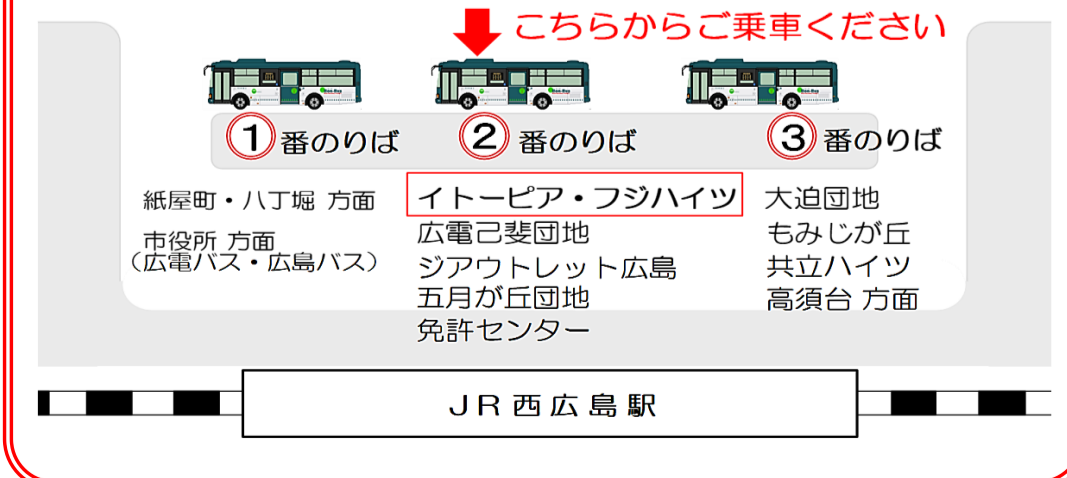

※ 交通渋滞等により、運行がみだれることがありますので、ご了承のうえご利用願います。

↑ フジハイツ消防署前 バスのりば

西広島駅を経由する八丁堀ゆきは、西区役所前を経由します。福島町・都町は通りませんのでお気をつけください。(西広島駅を通らない便や、八丁堀からフジハイツ経由の広電己斐団地・大迫団地ゆきは福島町・都町を通ります。)

イトーピアマンション・己斐東小学校方面

イトーピア 方面ゆき					西広島駅 方面ゆき			
路線番号	西(番のり島)駅	フジハイツ第二公園	己斐東小学校前	イトーピアマンション	イトーピアマンション	己斐東小学校前	フジハイツ第二公園	西広島駅
11-18	7:30	...	7:36	7:37	7:37	7:38	7:45	7:55
11-18	8:00	...	8:06	8:07	8:07	8:08	8:15	8:25
11-18	9:00	...	9:06	9:07	9:07	9:08	9:15	9:25
11-18	9:58	...	10:04	10:05	10:05	10:06	10:13	10:23
11-18	11:58	...	12:04	12:05	12:05	12:06	12:13	12:23
11-18	13:58	14:08	14:12	14:13	14:13	14:14	...	14:23
11-18	15:58	16:08	16:12	16:13	16:13	16:14	...	16:23
11-18	16:58	17:08	17:12	17:13	17:13	17:14	...	17:23
11-18	17:58	18:08	18:12	18:13	18:13	18:14	...	18:23
11-18	19:05	19:15	19:19	19:20	19:20	19:21	...	19:30

西広島駅前 バスのりば

イトーピア・フジハイツ方面へのバスは2番のりば(ホーム中央)よりご乗車ください

《ポケット版時刻表 切り取ってお使いください》

フジハイツ消防署 → 西広島駅・八丁堀					八丁堀 → 広電己斐団地						
フジハイツ消防署前 発時刻表 2022.3.12 改正					八丁堀 発時刻表 2022.3.12 改正						
月～金曜日		土曜日・日祝日			月～金曜日		土曜日・日祝日				
行先	八丁堀ゆき	西広島駅ゆき	行先	八丁堀ゆき	西広島駅ゆき	行先	己斐小学校	フジハイツ	行先	己斐小学校	フジハイツ
6		(51)	6			9	10 40		9	10 40	
7	40	(11) (34)	7		(16) (46)	10	05 50		10	05 50	
8	43	(17)	8	43	(16)	11	50	(10)	11	50	(10)
9	33	(16)	9	33	(16)	12	50	(10)	12	50	(10)
10	33	(14)	10	33	(14)	13	50	(10)	13	50	(10)
11	33		11	33		14	50	(10)	14	50	(10)
12	33	(14)	12	33	(14)	15	45	(10)	15	50	(10)
13	33		13	33		16	45	(10)	16	50	(10)
14	33	(09)	14	33	(09)	17	45	(10)	17	50	(10)
15	33		15	33		18	45	(10)	18	50	(10)
16	28	(09)	16	33	(09)	19	40	(10)	19	40	(10)
17	32 59	(09)	17	33	(09)	20		(10)	20	54	(10)
18	32	(09)	18		(09)	21		(10)	21		(10)
19		(21)	19		(16)						