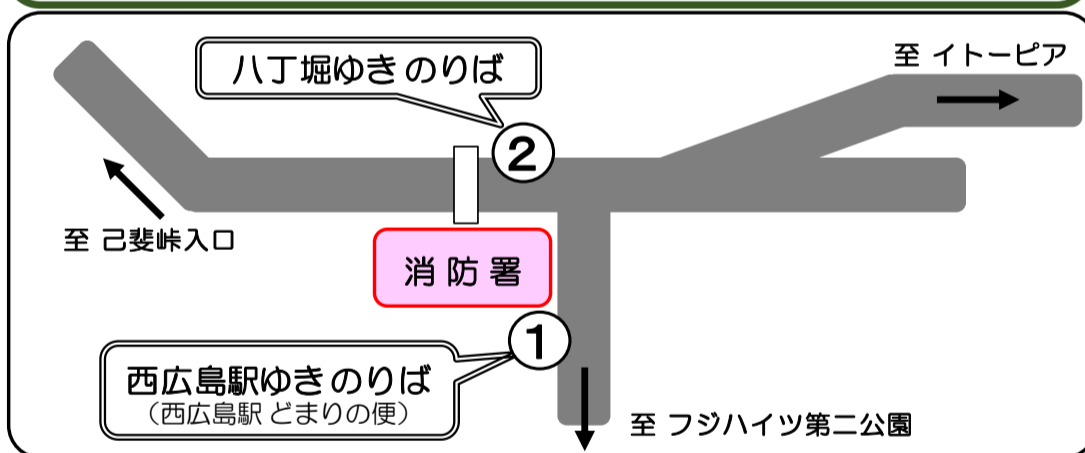

11

フジハイツ・イトーピア線時刻表

《平日》

フジハイツ・イトーピア ～ 西広島駅・八丁堀

西広島・八丁堀方面 ゆき								
己斐峠入口	フジハイツ第二公園	フジハイツ消防署前	観音堂入口	集会所前	イトーピア入口	西広島駅	紙屋(旧市民球場跡地前)町	八東急八丁堀前
	6:50	6:51	6:52	6:53	6:54	7:00	止	
	7:10	7:11	7:12	7:13	7:14	7:20	止	
	7:33	7:34	7:35	7:36	7:37	7:43	止	
7:38	...	7:40	7:41	7:42	7:43	...	7:54	8:04
	8:16	8:17	8:18	8:19	8:20	8:28	止	
8:41	...	※ 8:43	8:44	8:45	8:46	8:51	9:02	9:09
	9:15	9:16	9:17	9:18	9:19	9:25	止	
9:31	...	※ 9:33	9:34	9:35	9:36	9:41	9:52	9:59
	10:13	10:14	10:15	10:16	10:17	10:23	止	
10:31	...	※ 10:33	10:34	10:35	10:36	10:41	10:52	10:59
11:31	...	※ 11:33	11:34	11:35	11:36	11:41	11:52	11:59
	12:13	12:14	12:15	12:16	12:17	12:23	止	
12:31	...	※ 12:33	12:34	12:35	12:36	12:41	12:52	12:59
13:31	...	※ 13:33	13:34	13:35	13:36	13:41	13:52	13:59
	14:08	14:09	14:10	14:16	14:17	14:23	止	
14:31	...	※ 14:33	14:34	14:35	14:36	14:41	14:52	14:59
15:31	...	※ 15:33	15:34	15:35	15:36	15:41	15:52	15:59
	16:08	16:09	16:10	16:16	16:17	16:23	止	
16:26	...	※ 16:28	16:29	16:30	16:31	16:36	16:47	16:54
	17:08	17:09	17:10	17:16	17:17	17:23	止	
17:30	...	※ 17:32	17:33	17:34	17:35	17:41	17:52	17:59
17:57	...	17:59	18:00	18:01	18:02	...	18:12	18:19
	18:08	18:09	18:10	18:16	18:17	18:25	止	
18:30	...	※ 18:32	18:33	18:34	18:35	18:41	18:52	18:59
	19:20	19:21	19:22	19:28	19:29	19:35	止	

※ 交通渋滞等により、運行がみだれることがありますので、ご了承のうえご利用願います。

フジハイツ消防署前 バスのりば

イトーピアマンション・己斐東小学校方面

※印の便は西広島駅を経由する八丁堀ゆきです。
己斐橋、西広島駅へお越しの方で※印の便にご乗車される際は、八丁堀ゆきのりば(②の番号の付いたのりば)でご乗車ください。

イトーピア方面ゆき				
路線番号	西②番広のり島ば～駅	フジハイツ第二公園	己斐東小学校前	イトーピアマンション
11-18	7:18	...	7:24	7:25
11-18	8:00	...	8:07	8:08
11-18	9:00	...	9:06	9:07
11-18	9:58	...	10:04	10:05
11-18	11:58	...	12:04	12:05
11-18	13:58	14:08	14:12	14:13
11-18	15:58	16:08	16:12	16:13
11-18	16:58	17:08	17:12	17:13
11-18	17:58	18:08	18:12	18:13
11-18	19:10	19:20	19:24	19:25