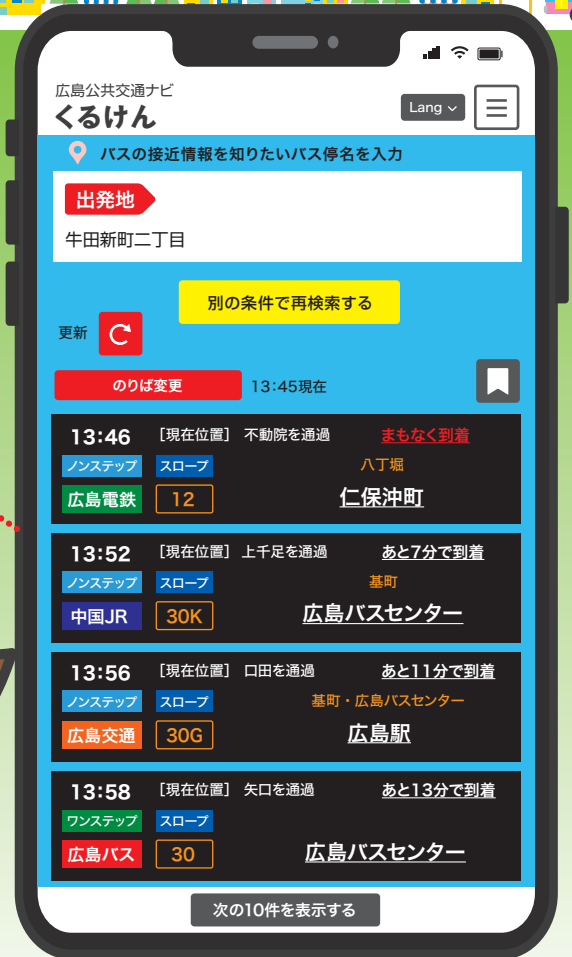

今、走っているバスの到着予測時間を、スマホ・PCで確認できる

# バスがいつくるの？がわかるけん!

広島地区バス事業者  
「公式」のバス接近情報サイト

ステッカー  
にある  
QRコード※を  
スキャンしてネ

バスが  
あと何分で  
くるのか  
わかるよ!

くるけん導入バス事業者

公式キャラクター「くる犬」

※QRコードは株式会社デンソーウェーブの登録商標です

- 広島電鉄
- 広島バス株式会社
- 広島交通
- 広交観光
- GEIYO BUS 芸陽バス株式会社
- 備北交通
- 中国ジェイアルバス株式会社
- Bon-Bus 廿日市市自主運行バス 呉市生活バス 府中町つばきバス

# バス接近情報サイト「くるけん」の便利機能

①\_1 お気に入り登録ができます。クリックして黄色にすればお気に入り登録完了

ココをクリックする!

② バスの走行位置とルートがバス停順でわかります

①\_2 お気に入り登録から「バス接近情報画面」を表示したい時は、右上のメニューアイコンをクリックして、お気に入りの下の「バス接近情報」をクリックすると、登録されております。

③ バスの走行位置とルートが地図上でわかります

トップページから「現在位置からの検索」をクリックすると付近のバス停が表示され、バス停自体をクリックすると、「バス接近情報を確認」の画面が表示されます。(現在位置が取得できなかった場合、広島駅周辺が表示されます)