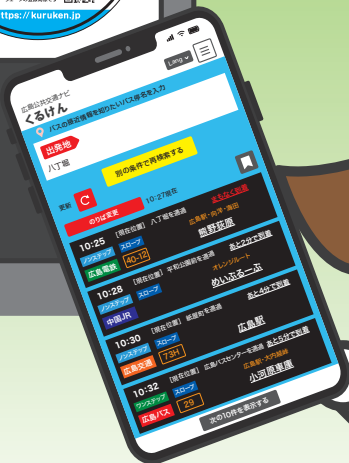

今、走っているバスの到着予測時間を、スマホ・PCで確認できる

# バスがいつくるの？がわかるけん!

広島地区バス事業者  
「公式」のバス接近情報サイト

ステッカー  
にある  
QRコード※を  
スキャンしてネ

バスが  
あと何分で  
くるのか  
わかるよ!

くるけん導入バス事業者

公式キャラクター「くる犬」

※QRコードは株式会社デンソーウェーブの登録商標です

- 広島電鉄
- 広島バス株式会社
- 広島交通
- 広交観光
- GEIYO BUS 芸陽バス株式会社
- 備北交通
- 中国ジェイアルバス株式会社
- Bon-Bus 廿日市市自主運行バス 呉市生活バス 府中町つばきバス

# バス接近情報サイト「くるけん」の便利機能

①\_1 お気に入り登録ができます。クリックして黄色にすればお気に入り登録完了

ココをクリックする!

② バスの走行位置とルートがバス停順でわかります

①\_2 お気に入り登録から「バス接近情報画面」を表示したい時は、右上のメニューアイコンをクリックして、お気に入りの下の「バス接近情報」をクリックすると、登録されております。

③ バスの走行位置とルートが地図上でわかります

# バス接近情報サイト「くるけん」の使い方

お家や出先からスマホやパソコンで確認!

よく使うバス停は「お気に入り登録」しておくと、とても便利です。

<https://kuruken.jp>

トップページからバス停名を入力して検索!!

バス停からはステッカーのQRコードから確認!

※QRコードは株式会社デンソーウェーブの登録商標です

今いる現在地からも確認!