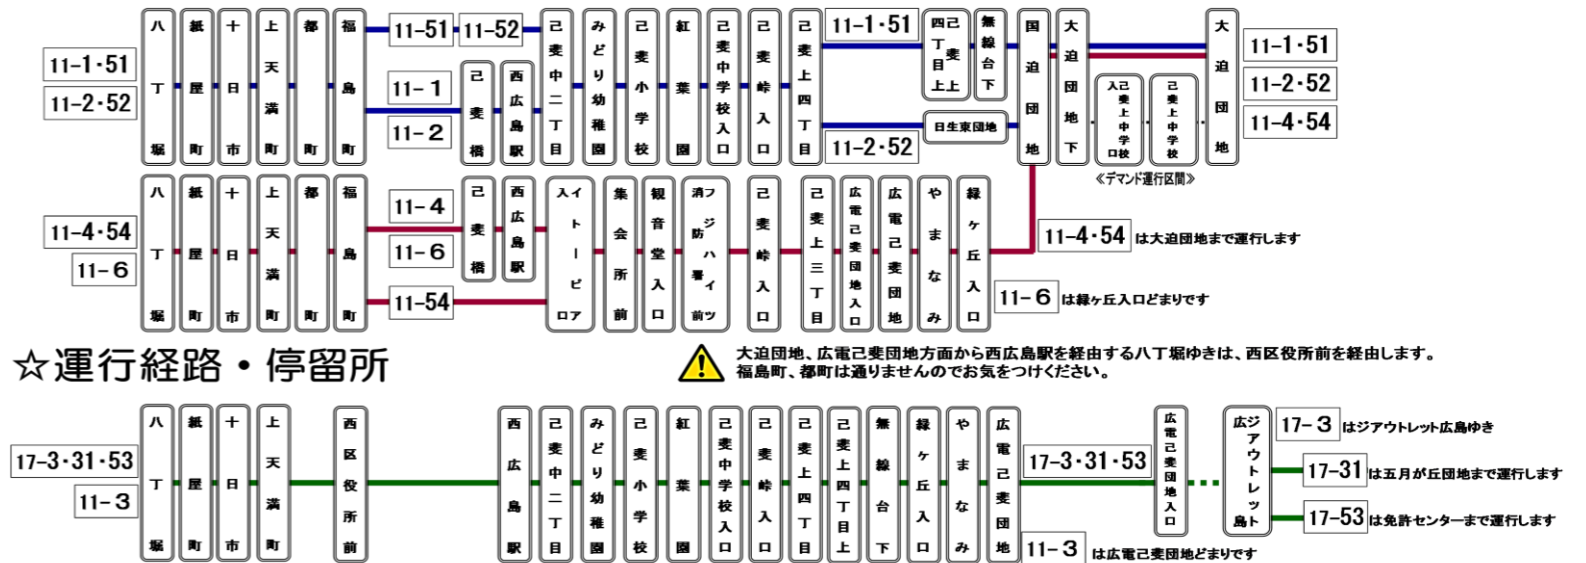

広電己斐団地発 八丁堀ゆき 時刻表

Summary table of departure times from Hiroshima Electric Railway (広電己斐団地) to Yodanisaka (八丁堀) for weekdays and weekends/holidays.

00 = フジハイツ 経由 00 = 西広島駅 を経由しません。(福岡町、都町を経由します)

☆運行経路・停留所