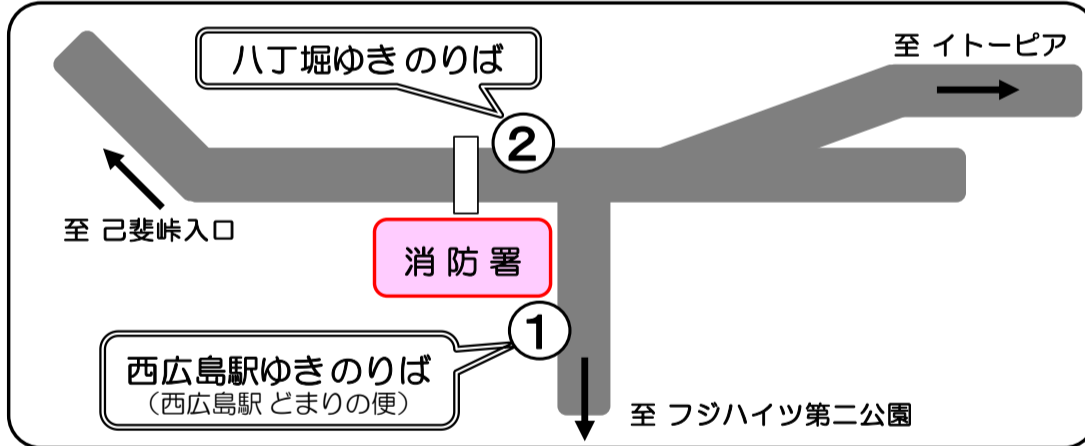

※ 交通渋滞等により、運行がみだれることがありますので、ご了承ください。

フジハイツ消防署前 バスのりば

イトーピアマンション・己斐東小学校方面

※印の便は西広島駅を経由する八丁堀ゆきです。己斐橋、西広島駅へお越しの方で ※印の便にご乗車される際は、八丁堀ゆきのりば (②の番号の付いたのりば) でご乗車ください。

Table with 5 columns: 路線番号, 西広島駅, フジハイツ第二公園, 己斐東小学校前, イトーピアマンション. Rows show departure times.

Table with 4 columns: イトーピアマンション, 己斐東小学校前, フジハイツ第二公園, 西広島駅. Rows show arrival times.

西広島駅を経由する八丁堀ゆきは、西区役所前を経由します。福島町・都町は通りませんのでお気をつけください。(西広島駅を通らない便や、八丁堀からフジハイツ経由の広電己斐団地・大迫団地ゆきは福島町・都町を通ります。)

《ポケット版時刻表 切り取ってお使いください》