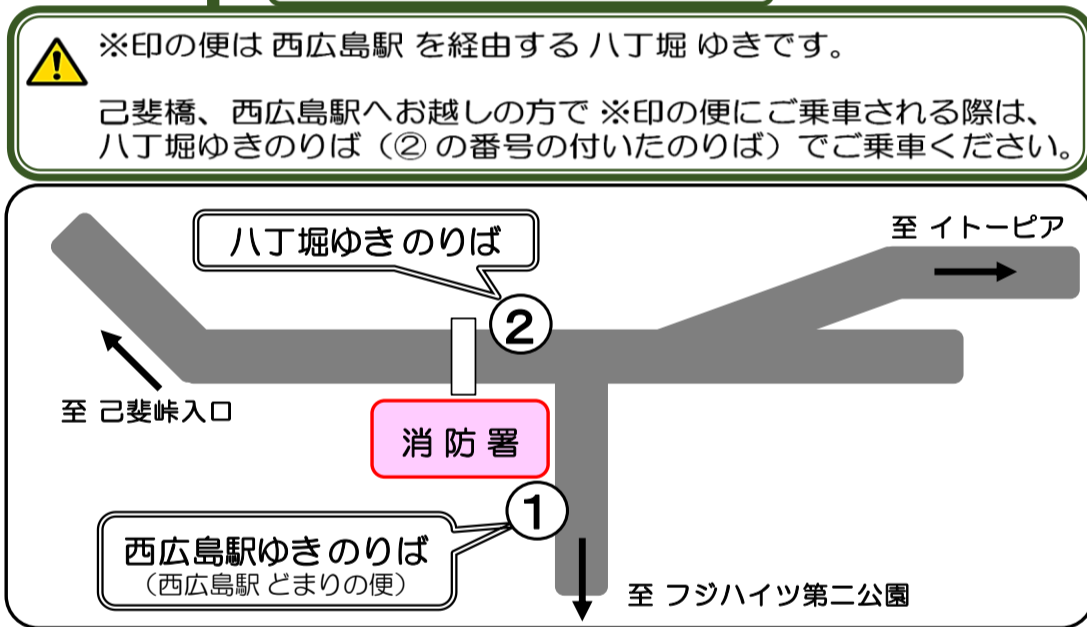

※ 交通渋滞等により、運行がみだれることがありますので、ご了承のうえご利用願います。

↑ フジハイツ消防署前 バスのりば

イトーピアマンション・己斐東小学校方面

イトーピア 方面ゆき					西広島駅 方面ゆき			
路線番号	西広島駅	フジハイツ第二公園	己斐東小学校前	イトーピアマンション	イトーピアマンション	己斐東小学校前	フジハイツ第二公園	西広島駅
11-18	8:00	...	8:06	8:07	8:07	8:08	8:15	8:25
11-18	9:00	...	9:06	9:07	9:07	9:08	9:15	9:25
11-18	9:58	...	10:04	10:05	10:05	10:06	10:13	10:23
11-18	11:58	...	12:04	12:05	12:05	12:06	12:13	12:23
11-18	13:58	14:08	14:12	14:13	14:13	14:14	...	14:23
11-18	15:58	16:08	16:12	16:13	16:13	16:14	...	16:23
11-18	16:58	17:08	17:12	17:13	17:13	17:14	...	17:23
11-18	17:58	18:08	18:12	18:13	18:13	18:14	...	18:23
11-18	19:05	19:15	19:19	19:20	19:20	19:21	...	19:30

西広島駅を経由する八丁堀ゆきは、西区役所前を経由します。福島町・都町は通りませんのでお気をつけください。(西広島駅を通らない便や、八丁堀からフジハイツ経由の広電己斐団地・大迫団地ゆきは福島町・都町を通ります。)

広島地区バス事業者
「公式」のバス接近情報サイト

バスがいつくるの?がわかるけん!

ひろしま公共交通ナビ
くるけん

お家や出先からスマホやパソコンで確認!

よく使うバス停は「お気に入り登録」しておくと、とても便利です。

<https://kuruken.jp>

《ポケット版時刻表 切り取ってお使いください》

フジハイツ消防署 → 西広島駅・八丁堀					八丁堀 → 広電己斐団地						
フジハイツ消防署前 発時刻表					八丁堀 発時刻表						
2023.5.8 改正					2023.5.8 改正						
月～金曜日		土曜日・日祝日			月～金曜日		土曜日・日祝日				
行先	八丁堀ゆき	西広島駅ゆき	行先	八丁堀ゆき	西広島駅ゆき	行先	己斐小学校	フジハイツ	行先	己斐小学校	フジハイツ
6		51	6			9	10 40		9	10 40	
7	42	(11) 29	7			10	05 50		10	05 50	
8	46	17	8	43	(16) 46	11	50	(10)	11	50	(10)
9	33	16	9	33	16	12	50	(10)	12	50	(10)
10	33	14	10	33	14	13	50	(10)	13	50	(10)
11	33		11	33		14	50	(10)	14	50	(10)
12	33	14	12	33	14	15	45	(10)	15	50	(10)
13	33		13	33		16	45	(10)	16	50	(10)
14	33		14	33		17	45	(15)	17	50	(10)
15	33		15	33		18	45	(15)	18	50	(10)
16	28	09	16	33	09	19	40	(10)	19	40	(10)
17	22	59	17	33	09	20	50	(10)	20	50	(10)
18	22	09	18		09	21		(10)	21		(10)
19		21	19		16						

①〇 = 広電己斐団地 経由 大迫団地 ゆき
②〇 = シアウトレット広島 方面ゆき