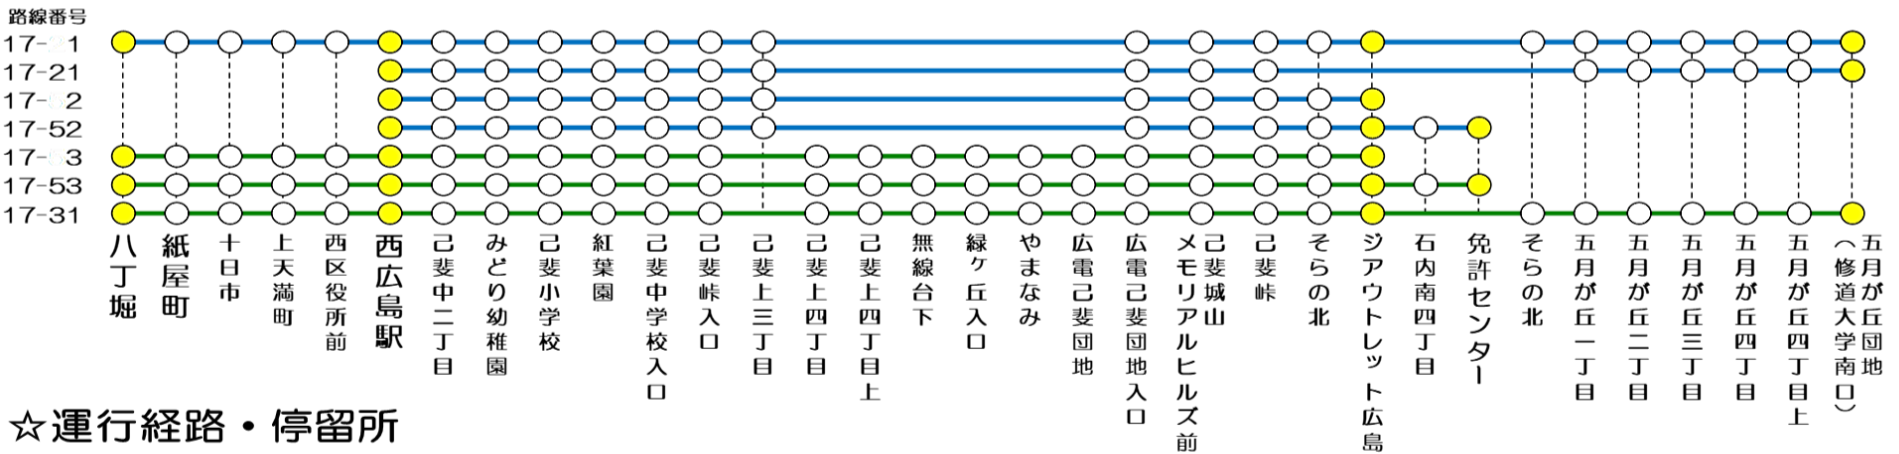

17 五月が丘団地・免許センター・ジ アウトレット 広島線 時刻表 《平日》

西広島駅・八丁堀 ゆき
時刻表表 (Departure schedule from Hiroshima West Station and Yachihoricho)

ジ アウトレット 広島・免許センター・五月が丘団地(修道大学南口) ゆき
時刻表表 (Departure schedule from J Outlet Hiroshima, License Center, and Gochi no Kaminari)

※ 交通渋滞等により、運行がみだれることがありますので、ご了承のうえご利用願います。

※ =平日のジアウトレット広島 7時01分発、7時51分発 八丁堀ゆきは、福島町、都町経由で運行します。己斐橋、西広島駅、西区役所とはおりませんのでお気を付けてください。

※ 『己斐城山墓苑前』は『己斐城山メモリアルヒルズ前』に変わりました。

西広島駅 発時刻表 (Departure schedule from Hiroshima West Station)
五月が丘団地(修大南口) 発時刻表 (Departure schedule from Gochi no Kaminari)

西広島駅・八丁堀までの運賃 (Fare table from Hiroshima West Station to Yachihoricho)

2022年 11月 1日 改定運賃

《ポケット版時刻表 切り取ってお使いください》

17 五月が丘団地・免許センター・ジアウトレット 広島線 時刻表 《土曜・日祝日》

Table with 17 columns and 24 rows showing bus departure times from Hiroshima Station to various stops including Maygahara, License Center, and J-Outlet.